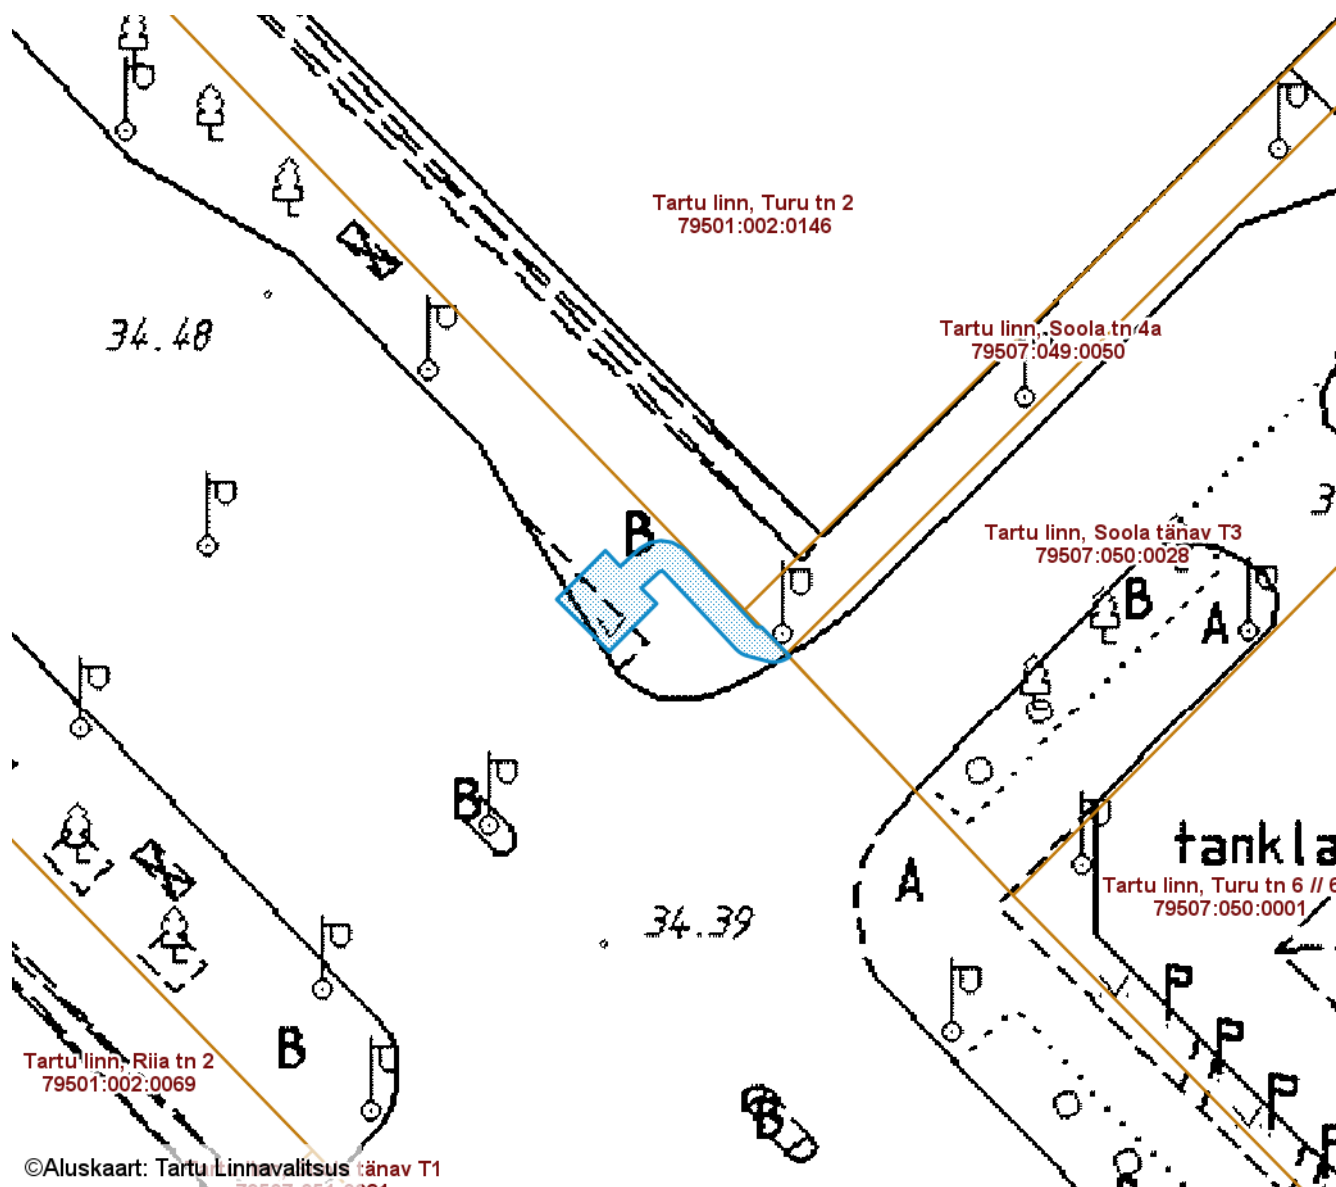

ISIKLIKU KASUTUSÕIGUSEGA KOORMATAVA

ALA SKEEM

Tartu linn, Turu tänav T1 (79507:048:0004)

M 1 : 500

©Aluskaart: Tartu Linnavalitsus tänav T1
79507:048:0004

— Isikliku kasutusõigusega seatav
maa-ala 47 m²
(0,4 kV maakaabelliin, liitumiskilp)

Koostas: **Sandra Simson**

Nr	X	Y	Nr	X	Y
1	6474003.87	659708.61	17	6474003.17	659719.57
2	6474007.31	659705.15	18	6474003.18	659719.30
3	6474010.52	659708.36	19	6474003.23	659719.04
4	6474009.48	659709.33	20	6474003.60	659717.64
5	6474010.68	659710.65	21	6474003.71	659717.40
6	6474011.05	659711.30	22	6474003.86	659717.18
7	6474011.18	659712.04	23	6474004.03	659716.99
8	6474011.06	659712.77	24	6474009.10	659712.23
9	6474010.71	659713.43	25	6474009.16	659712.14
10	6474010.45	659713.70	26	6474009.18	659712.04
11	6474005.48	659718.38	27	6474009.16	659711.97
12	6474005.47	659718.68	28	6474009.14	659711.94
13	6474003.54	659720.56	29	6474008.04	659710.73
14	6474003.39	659720.33	30	6474007.03	659711.75
15	6474003.28	659720.09			
16	6474003.21	659719.84			